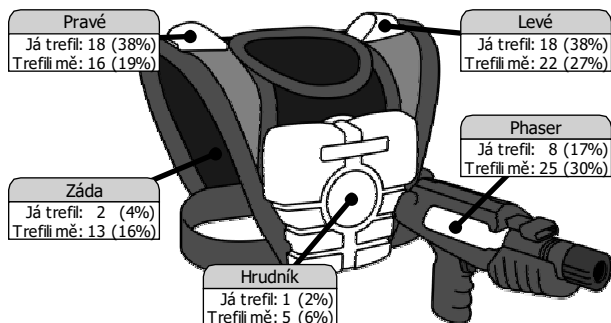

Zelený terč
0 bodů

Červený terč
0 bodů

Reset
ZAMKNUTO

Atomovka
ZAMKNUTO

Players

Pořadí	Přezdívká	Lvl	Skóre	Já	On
1	98 Vali		14900	21	66
2	95 Paja		4700		
3	83 Alena		4600	26	15
Celkem			24200	47	81

83 | Alena

Skóre : 4600
Pořadí : 3 z 3

Level  Recruit

Výstřelů : 151
Zásahů : 46
Úspěšnost : 30%
Smrtí : 109

Samopal
3 krát

Nezranitelnost
ZAMKNUTO

Odplata
ZAMKNUTO

Rakety
ZAMKNUTO

Reset
ZAMKNUTO