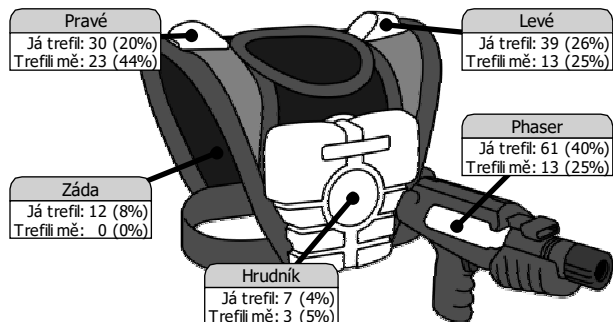

98 | Vali

Skóre : 14900

Pořadí : 1 z 3

Level Recruit

Výstřelů : 1132

Zásahů : 150

Úspěšnost : 13%

Smrtí : 52

Samopal
14 krát

Nezranitelnost
ZAMKNUTO

Odplata
ZAMKNUTO

Rakety
ZAMKNUTO

Reset
ZAMKNUTO

Atomovka
ZAMKNUTO

Players

Pořadí	Přezdívka	Lvl	Skóre	Já	On
1	98 | Vali		14900		
2	95 | Paja		4700	66	21
3	83 | Alena		4600	83	31
Celkem			24200	149	52

Modrý terč
0 bodů

Zelený terč
0 bodů

Červený terč
0 bodů